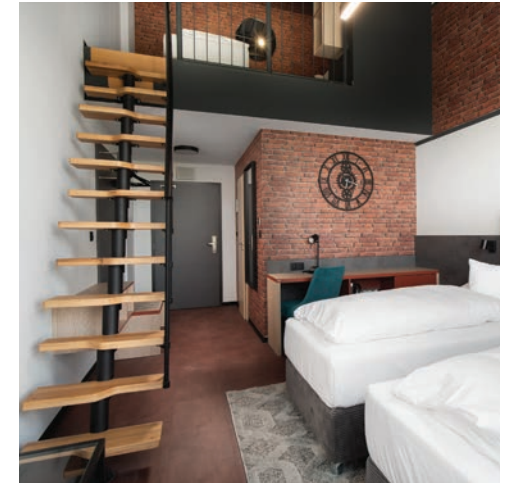

Vybavenie izieb:

rozkladací gauč, klimatizácia, oddychový kútik, vybavenie na prípravu kávy a čaju, TV, trezor, bezplatné Wi-Fi

Konferenčné priestory

Kapacita a možnosti rozloženia:

- Školské sedenie 24 osôb
- Kino sedenie 35 - 40 osôb
- Sedenie v tvare U 18 - 20 osôb
- Kruhové sedenie 25 osôb